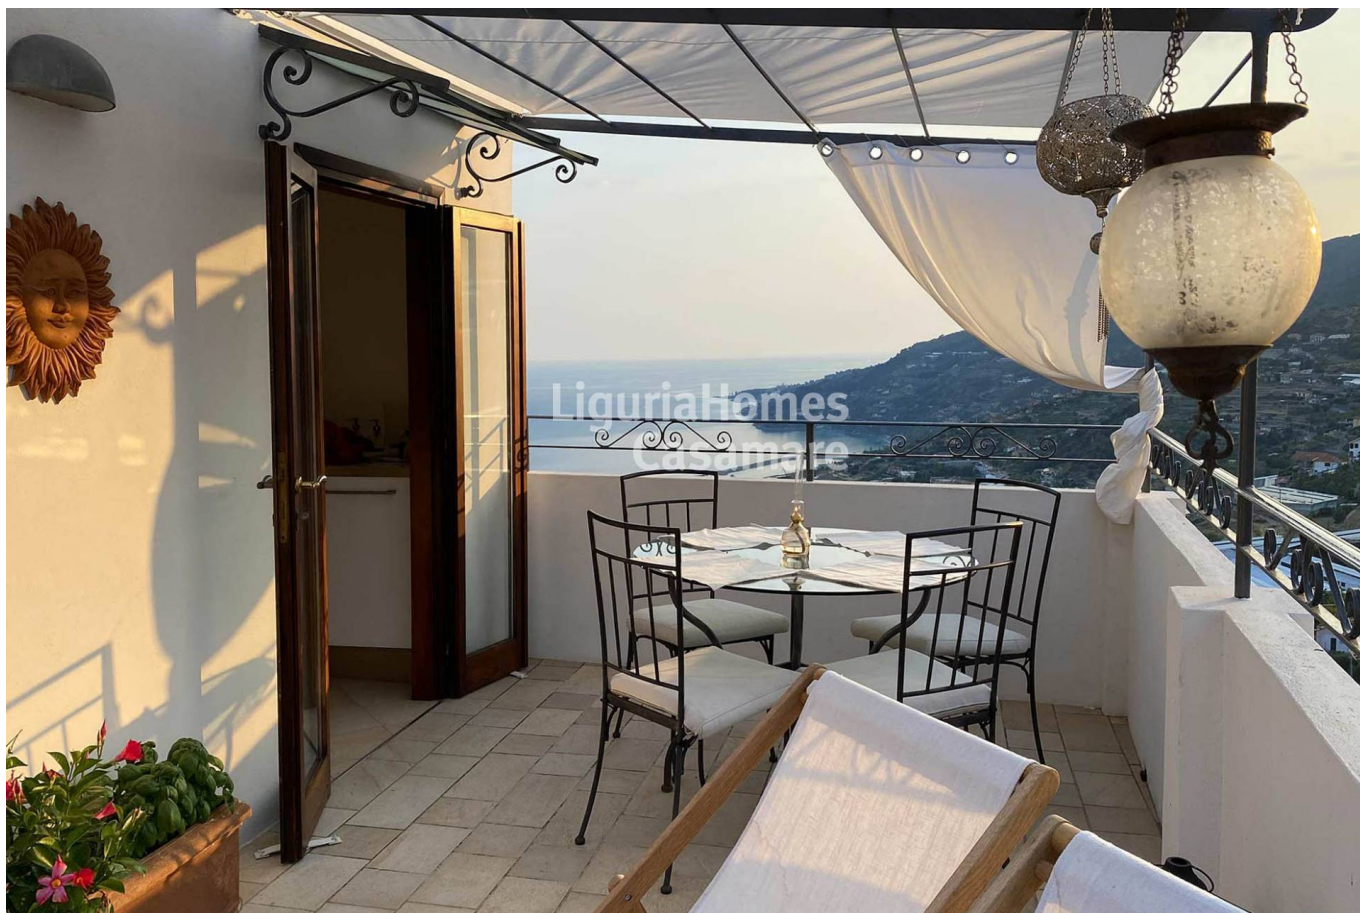

## Dorf-/Reihenhaus zum kaufen in Sanremo

€ 295.000  
ID 20252V04

**112 qm | Badezimmer: 2 | Schlafzimmer: 3 | Räume: 7**

Charakteristisches Dorfhaus Ligurien mit Panoramablick auf das Meer und großer Terrasse zu verkaufen in Coldirodi, Sanremo.

Dieses charmante Casa Ligurien zum Verkauf in Sanremo, im Herzen des historischen Zentrums von Coldirodi gelegen, wurde kürzlich renoviert und bietet einen atemberaubenden Panoramablick auf die Bucht von Ospedaletti und die umliegenden Hügel.

Das auf drei Ebenen angelegte Casa Ligurien bewahrt den authentischen Charme ligurischer Häuser und verbindet ihn harmonisch mit modernem Komfort. Im ersten Stock gibt es einen Essbereich mit Küchenzeile, ein Badezimmer und einen Raum, der derzeit als Schlafzimmer genutzt wird, sich aber auch perfekt als Wohnzimmer eignet. Im zweiten Obergeschoss befinden sich ein helles Schlafzimmer mit bezauberndem Blick über die Dächer des Dorfes und das Meer, ein zweites Einzelzimmer und ein weiteres Badezimmer rundet diese Ebene ab. Die dritte und letzte Etage ist der Hauptküche gewidmet, mit direktem Zugang zur großen Panoramaterrasse mit Blick auf das Meer - ein exklusiver Bereich, den man zu jeder Jahreszeit genießen kann, ideal für Abendessen im Freien und gemütliches Beisammensein. Die Terrasse wird durch einen charakteristischen und perfekt funktionsfähigen Holzofen bereichert.