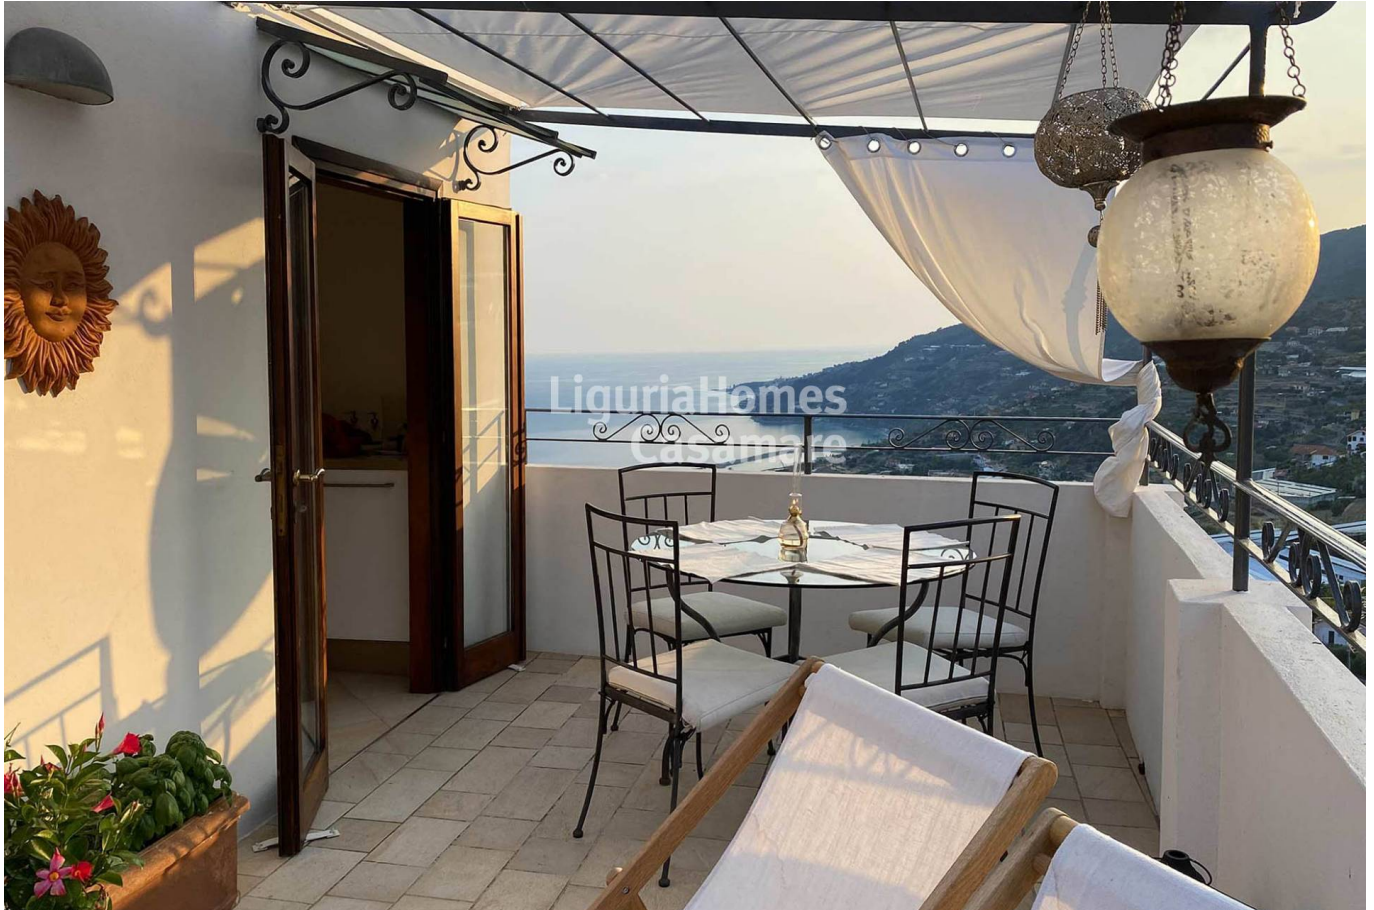

Maison de village à vendre à Sanremo

€ 295.000

Réf. 20252V04

112 m2 | Salle(s) de bain: 2 | Chambre(s): 3 | Nombre de pièces: 7

Caractéristique maison de village avec vue panoramique sur la mer et grande terrasse à vendre à Coldirodi, San Remo.

Nichée au cœur du centre historique pittoresque de Coldirodi, cette charmante maison de village à vendre à San Remo a été rénovée et offre une vue panoramique imprenable sur la baie d'Ospedaletti et les collines verdoyantes environnantes.

Répartie sur trois niveaux, la propriété allie à la perfection le caractère traditionnel de la Ligurie et le confort moderne. Le premier étage comprend une salle à manger accueillante avec kitchenette, une salle de bains et une pièce supplémentaire actuellement utilisée comme chambre, mais qui pourrait également servir de salon ou de salle de séjour. Le deuxième étage offre une chambre double lumineuse avec une vue magnifique sur les toits du village et la mer, une deuxième chambre simple et une autre salle de bains.

Le dernier étage abrite la cuisine principale, qui s'ouvre directement sur une grande terrasse panoramique, un espace extérieur exceptionnel idéal pour profiter toute l'année. Parfaite pour prendre les repas en plein air ou se détendre entre amis ou en famille, la terrasse est agrémentée d'un four à bois traditionnel en parfait état de fonctionnement, idéal pour préparer d'authentiques plats italiens, comme des pizzas.

Cette charmante maison à vendre à San Remo se trouve à quelques pas de toutes les commodités essentielles,