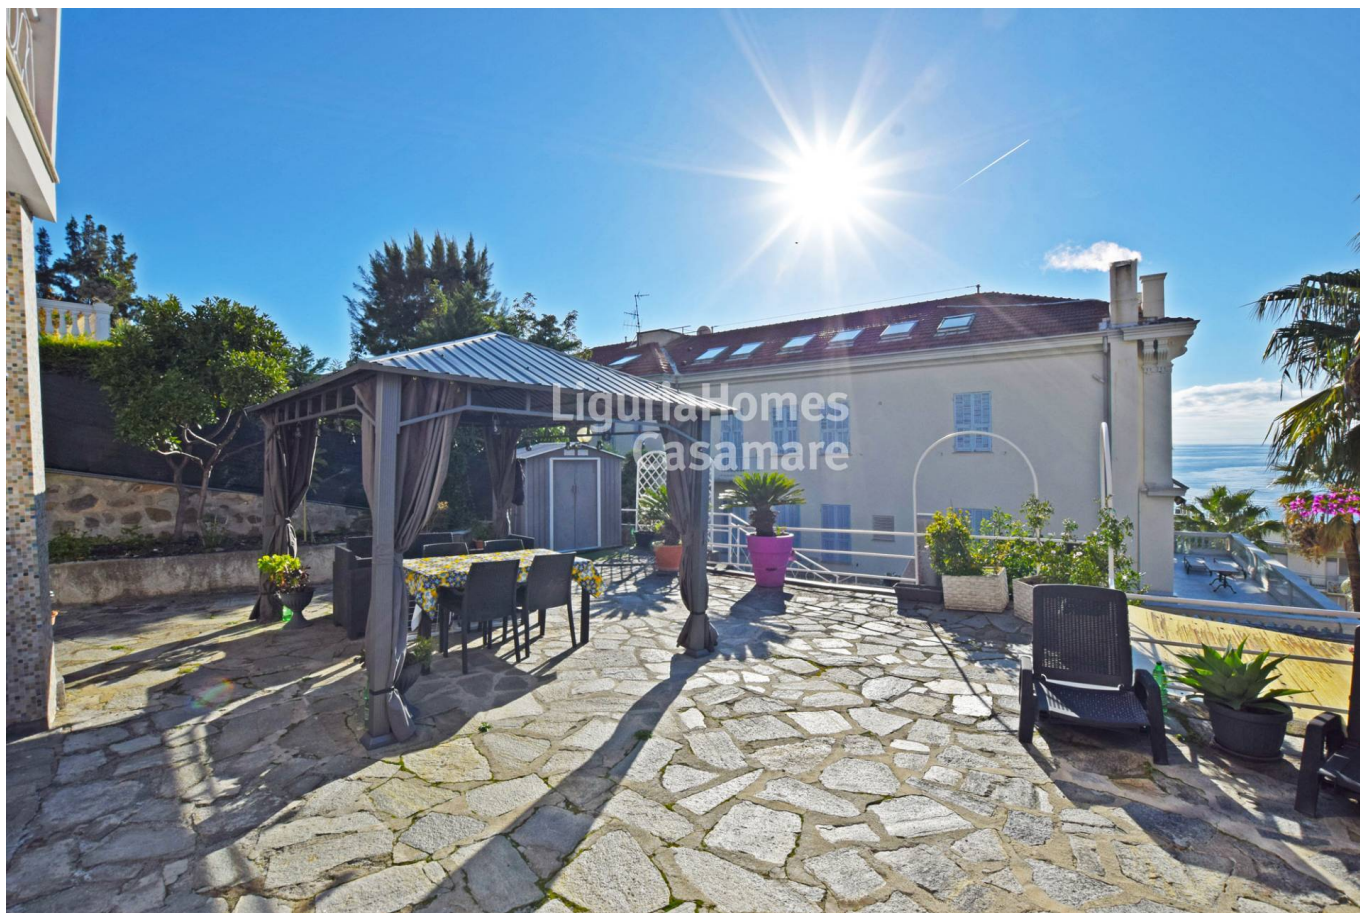

Appartement à vendre à Ospedaletti

€ 475.000

Réf. 1T88

81 m2 | Salle(s) de bain: 2 | Chambre(s): 2 | Nombre de pièces: 4

Élégant appartement dans une villa dans le centre de Ospedaletti , avec grande terrasse et vue sur la mer.

Situé à proximité de tous les services et des plages, élégant appartement dans une villa avec grande terrasse vue mer, dans un cadre résidentiel exclusif composé de seulement trois appartements. Une solution de grand charme, idéale pour ceux qui souhaitent vivre dans le centre sans renoncer à la tranquillité et à l'intimité.

L'appartement à vendre, entièrement rénové et meublé avec goût, se distingue par ses pièces soignées et bien agencées. La propriété se compose d'un salon lumineux avec cuisine ouverte, d'une chambre double avec salle de bains attenante, d'une deuxième chambre et d'une salle de bains supplémentaire. La grande terrasse représente une véritable valeur ajoutée, offrant une vue agréable sur la mer et la ville, parfaite pour se détendre en plein air en toute saison. Place de parking.

Cette maison à vendre est située dans un quartier particulièrement discret, entouré d'élégants immeubles du début du XXe siècle, qui confèrent à la zone une atmosphère raffinée et intemporelle, tout en étant en plein centre-ville.